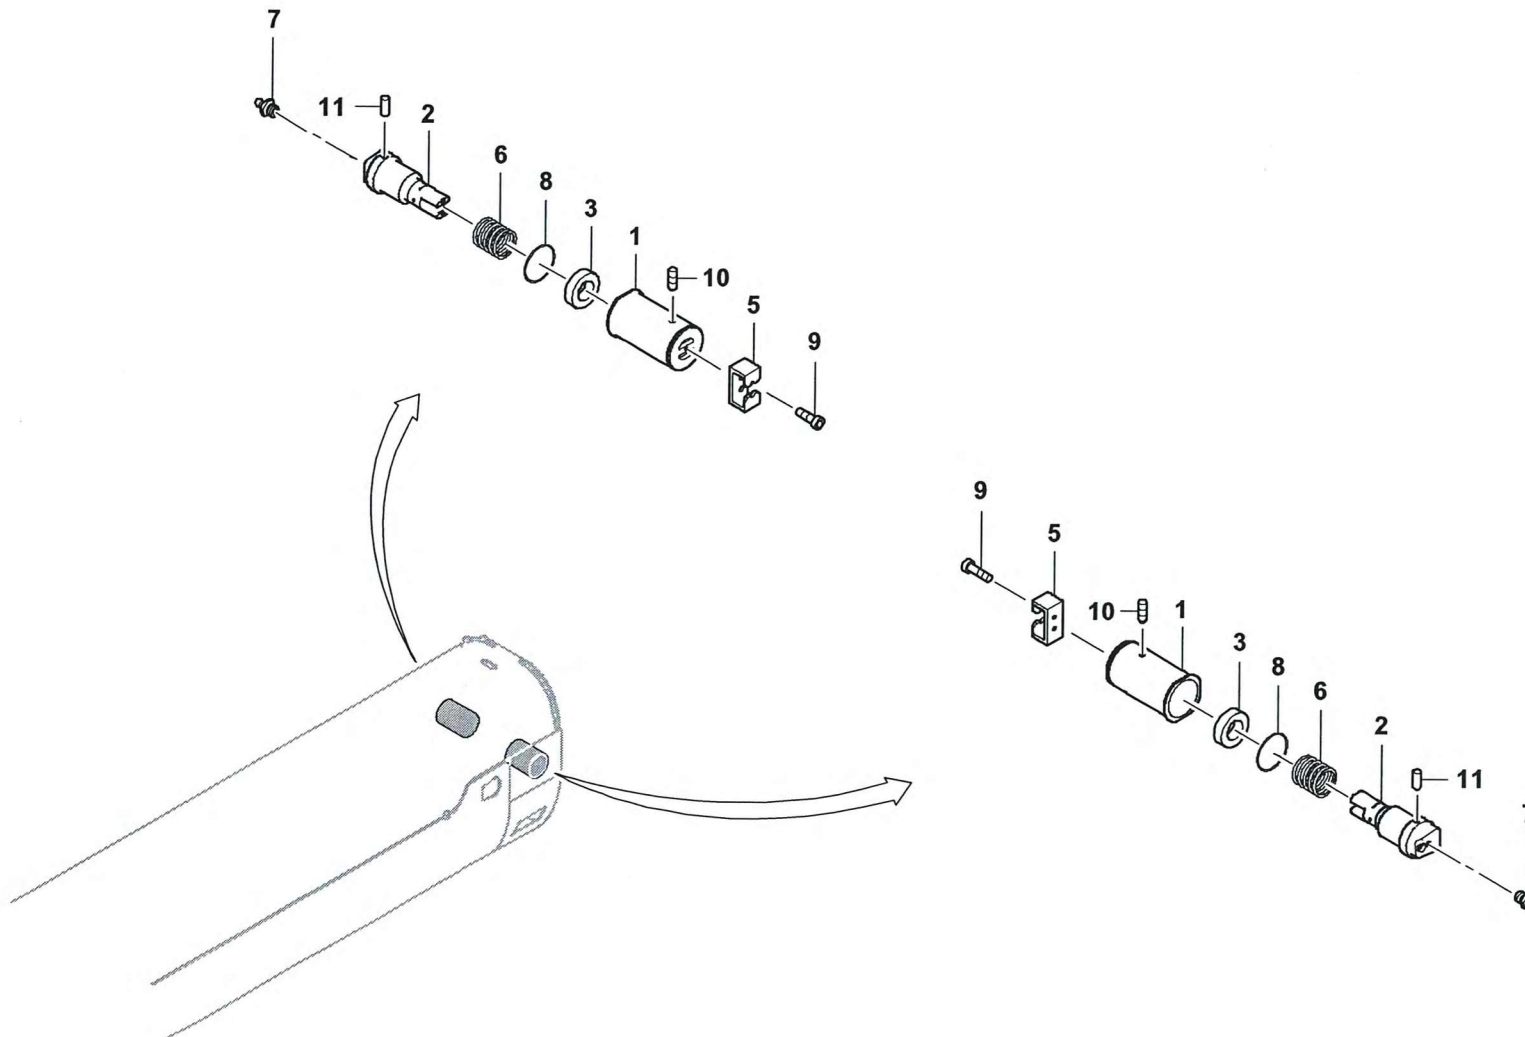

GROVE

VERRIEGELUNG
LOCKING

BILDТАFЕL
PICTORIAL DISPLAY

GMK 5095

08.08

3115670-ETL #

1/1

G 506

3115670-0-BL01-0808-4100